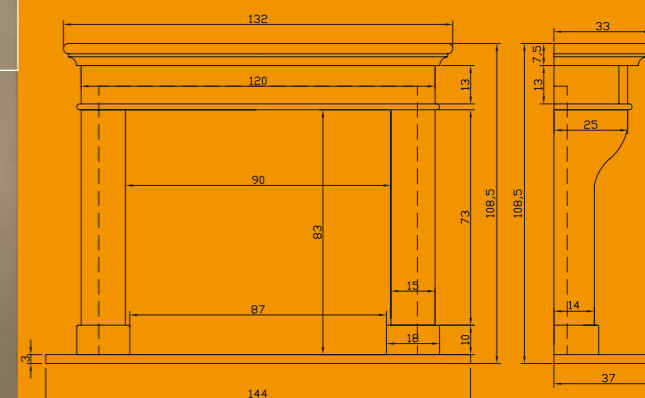

Voorzijde | Vorderansicht

Zijkant | Seitenansicht