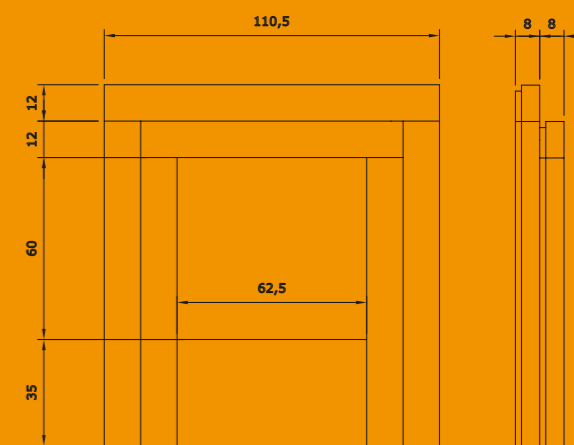

Voorzijde | Vorderansicht

Zijkant | Seitenansicht