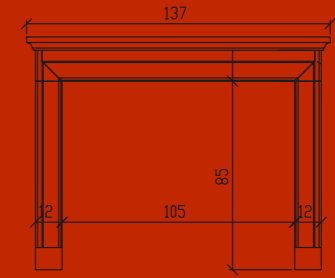

Sanne Nayont Fine

Sanne *Nayont Fine*

Raul

Sander

Voorzijde | Vorderansicht

Zijkant | Seitenansicht

Raul Nayont Fine (standaard omlopend 36 cm)

Raul *Nayont Fine (standard umlaufend 36 cm)*