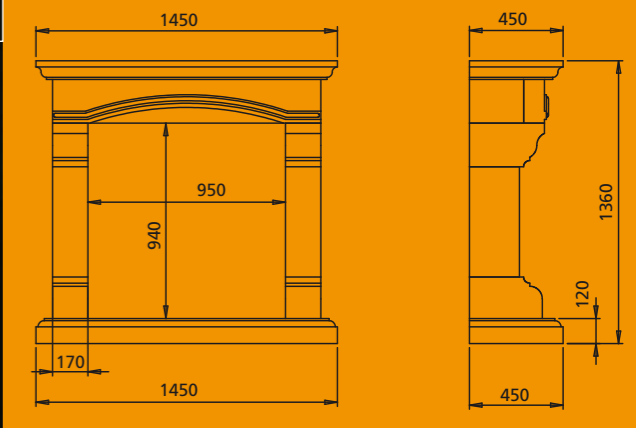

A-36 Travertino Oro gezoet ongestopt
Met chamotte inbouwhaard 75 verhoogd met gladde achterwand

A-36 *Travertino Oro matt nicht gefüllt*
Mit Schamott-Einbaukamin 75 erhöht mit glatter Rückwand

Voorzijde | Vorderansicht Zijkant | Seitenansicht