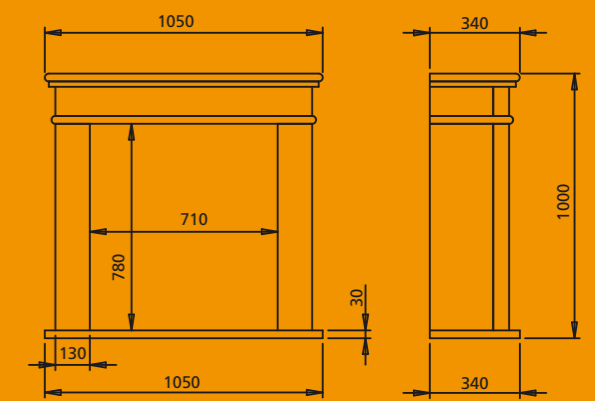

Voorzijde | Vorderansicht Zijkant | Seitenansicht

Ortho Crema Marfil gepolijst
 Met vloerplaat en gel open haard Zero
 Met steenmotief achterwand

Ortho Crema Marfil poliert
 Mit Bodenplatte und gelheiztem offenem
 Kamin Zero
 Mit Rückwand in Steinmotif