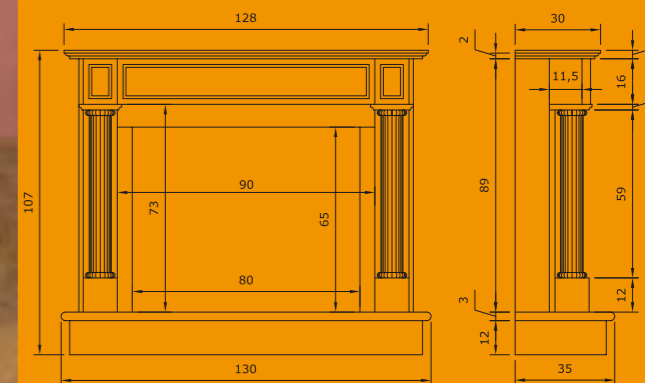

Ortho Klassiek Caliza moka gezoet
Met elektrisch vuur 60, zonder vloerplaat

Ortho Klassisch Caliza moka matt
Mit elektrischem Feuer Typ 60,
ohne Bodenplatte

Voorzijde | Vorderansicht

Zijkant | Seitenansicht