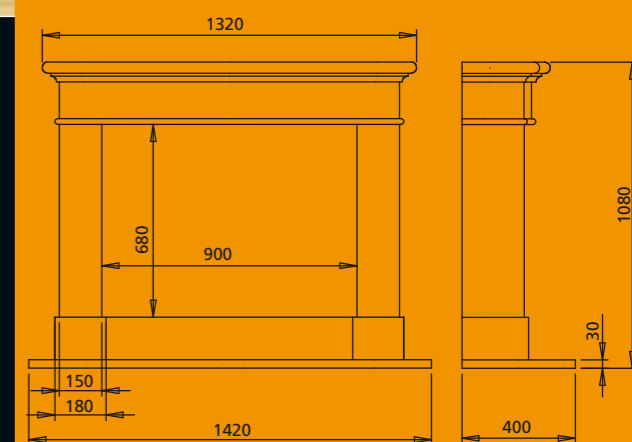

Voorzijde | Vorderansicht

Zijkant | Seitenansicht

Suus Oro Villamonte
Met gascassette Cocoon 70 en
moderne lijst Natasja

Suus Oro Villamonte
Mit Gas-Einbaukamin Cocoon 70 und
modernen Rahmen Natasja