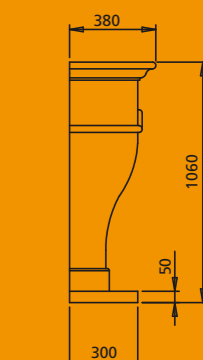

Voorzijde | Vorderansicht

Zijkant | Seitenansicht

Tyco 116 MV (MV = met voetjes) Beauvallon
Met Fura 60 radiografische afstandsbediening Biko en lijst Marco
Deze schouw is ook in breedte 134 verkrijgbaar