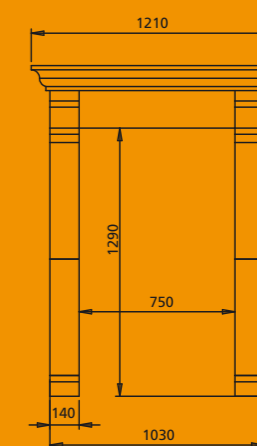

Voorzijde | Vorderansicht

Orange Bretignac
Met Hergom E-20N zwart gelakt

Orange Bretignac
Mit Hergom E-20N schwarz lackiert