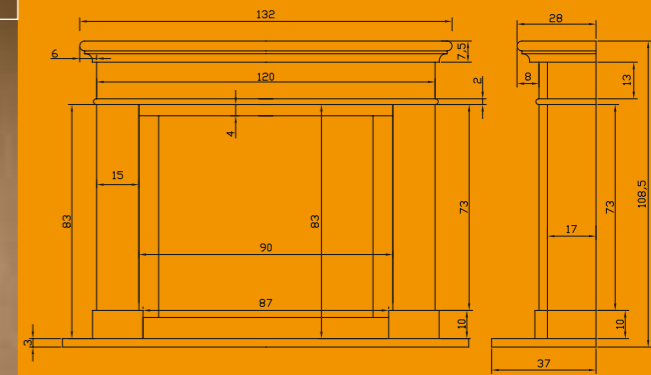

Steijn

A-99

Voorzijde | Vorderansicht

Zijkant | Seitenansicht

Steijn Piedra Chilane (omlopend)
Met Bricolo visgraat 75, handgevormde stenen met stookvloer

Steijn Piedra Chilane (umlaufend)
Mit Bricolo Fischgratmuster 75 Handformsteine, mit Heizboden