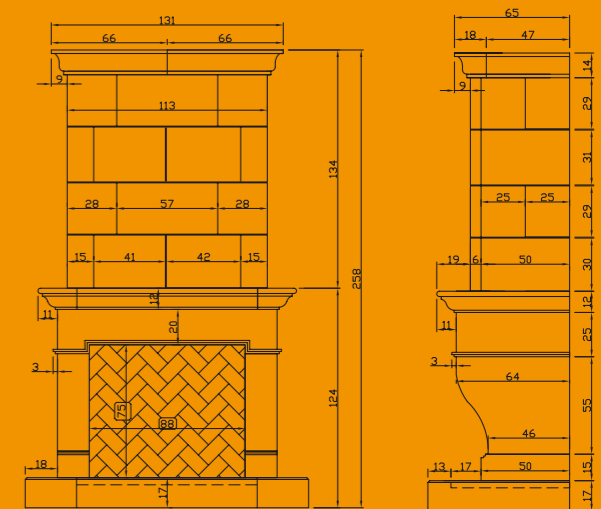

Voorzijde | Vorderansicht

Zijkant | Seitenansicht

Avignon Dordogne
Met open inbouwbaar Bricolo visgraat-
motief, gasblokken vuur Twin 50x15
en met verzonken bak
Met radiografische afstandsbediening Biko

Avignon Dordogne
Mit offenem Einbaukamin Fischgratmuster,
Kamingasfeuer Twin 50x15
und mit versunkenem Kasten
Mit radiografischer Fernbedienung Biko