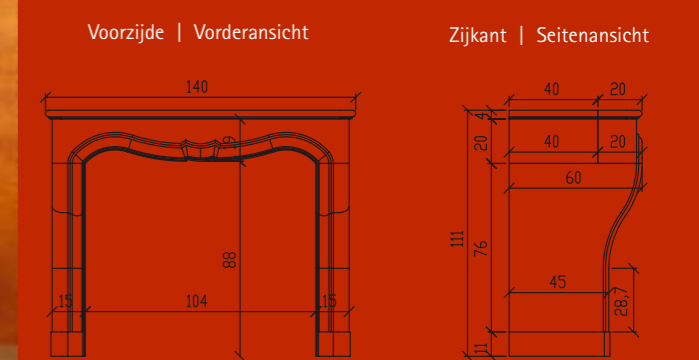

Natalie

Voorzijde | Vorderansicht

Zijkant | Seitenansicht

Natalie	Nayont Fine (standaard omlopend 20 cm)
---------	--

Natalie	Nayont Fine (standard umlaufend 20 cm)
---------	--

Lisa

Selena

- Lisa** Nayont Fine (standaard omlopend 18 cm)
Vloerplaat 150x65 cm
- Lisa** Nayont Fine (standard umlaufend 18 cm)
Bodenplatte 150x65 cm