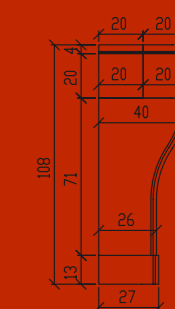

Natalie

Voorzijde | Vorderansicht

Zijkant | Seitenansicht

Natalie	Nayont Fine (standaard omlopend 20 cm)
---------	--

Natalie	Nayont Fine (standard umlaufend 20 cm)
---------	--

Lisa

Selena

- Lisa** Nayont Fine (standaard omlopend 18 cm)
Vloerplaat 150x65 cm
- Lisa** Nayont Fine (standard umlaufend 18 cm)
Bodenplatte 150x65 cm