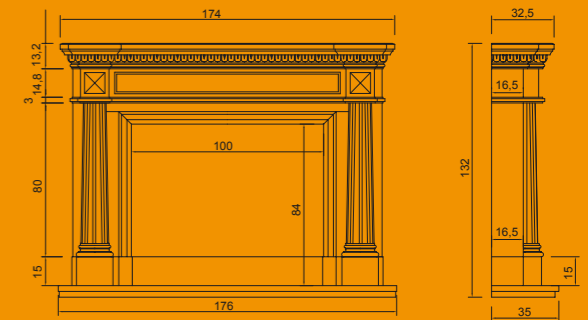

Charlotte Yellow Nuevo gepolijst
Met Kal-fire Heat 100/65 met chamotte
achterwand

Charlotte Yellow Nuevo poliert
Mit Einbaukamin Kal-fire Heat 100/65
mit Rückwand in Schamott

Voorzijde | Vorderansicht

Zijkant | Seitenansicht