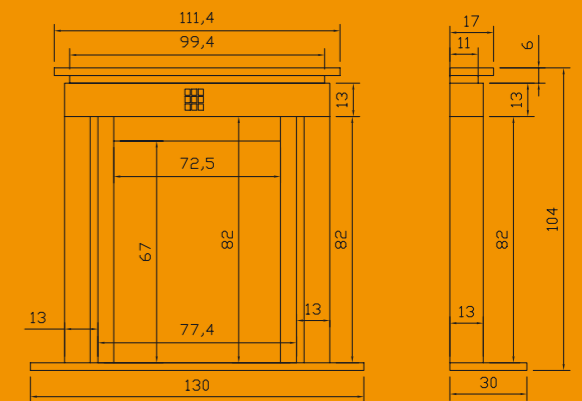

Voorzijde | Vorderansicht

Zijkant | Seitenansicht

Deanne SP Combinatie Crema Marfil en Negro Marquina gepolijst. Met open gasinbouwhaard Romantica Twin Classic. Ingebouwd in Riegel wandkastensysteem

Deanne SP Kombination Crema Marfil und Negro Marquina poliert. Mit offenem Gas-Einbaukamin Romantica Twin Classic. Eingebaut in Riegel Wandkastensystem