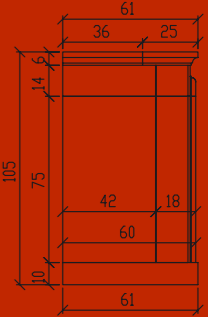

Sanne Nayont Fine

Sanne *Nayont Fine*

Raul

Sander

Voorzijde | Vorderansicht

Zijkant | Seitenansicht

Raul Nayont Fine (standaard omlopend 36 cm)

Raul *Nayont Fine (standard umlaufend 36 cm)*