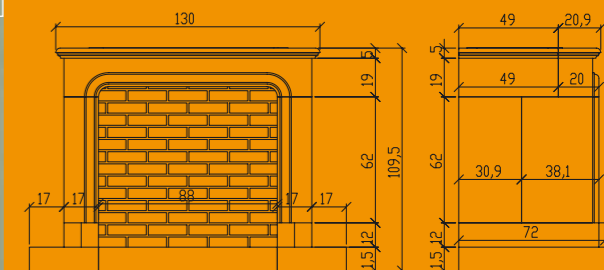

Voorzijde | Vorderansicht

Zijkant | Seitenansicht