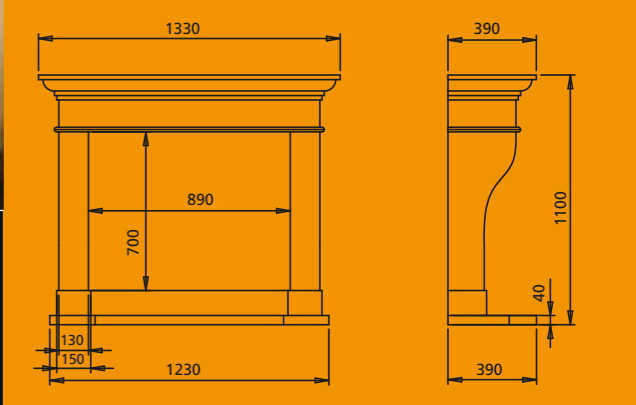

A-36 Travertino Oro gezoet ongestopt
Met chamotte inbouwhaard 75 verhoogd met gladde achterwand

A-36 *Travertino Oro matt nicht gefüllt*
Mit Schamott-Einbaukamin 75 erhöht mit glatter Rückwand

Voorzijde | Vorderansicht Zijkant | Seitenansicht