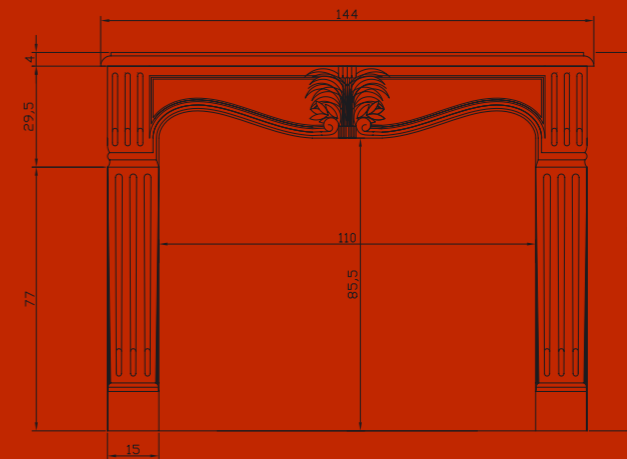

Voorzijde | Vorderansicht