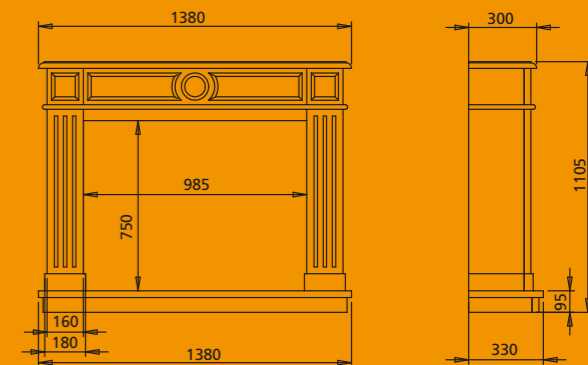

Charlotte Yellow Nuevo gepolijst
Met Kal-fire Heat 100/65 met chamotte
achterwand

Charlotte Yellow Nuevo poliert
Mit Einbaukamin Kal-fire Heat 100/65
mit Rückwand in Schamott

Voorzijde | Vorderansicht

Zijkant | Seitenansicht