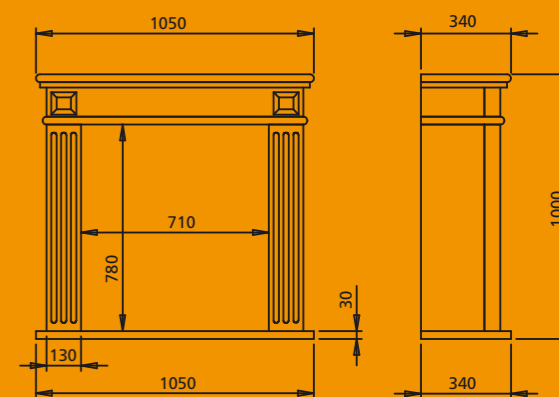

Voorzijde | Vorderansicht

Zijkant | Seitenansicht