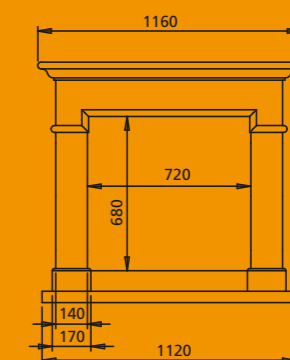

Voorzijde | Vorderansicht

Zijkant | Seitenansicht

Tyco 116 MV (MV = met voetjes) Beauvallon
Met Fura 60 radiografische afstandsbediening Biko en lijst Marco
Deze schouw is ook in breedte 134 verkrijgbaar