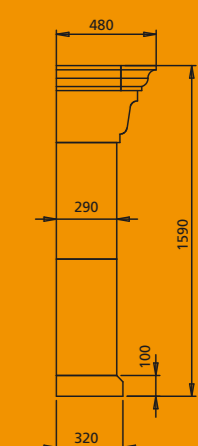

Zijkant | Seitenansicht

Orange Bretignac
Met Hergom E-20N zwart gelakt

Orange Bretignac
Mit Hergom E-20N schwarz lackiert