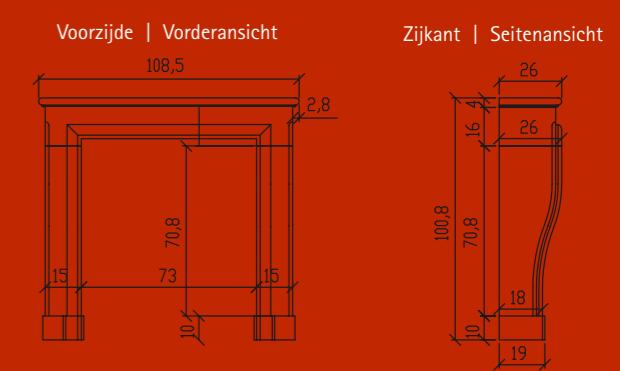

- Selena** Nayont Fine (standaard omlopend 40 cm)
Vloerplaat 150x65 cm
- Selena** Nayont Fine (standard umlaufend 40 cm)
Bodenplatte 150x65 cm

Audrie

Sanne

Audrie Nayont Fine (standaard omlopend 20 cm)

Audrie *Nayont Fine (standard umlaufend 20 cm)*