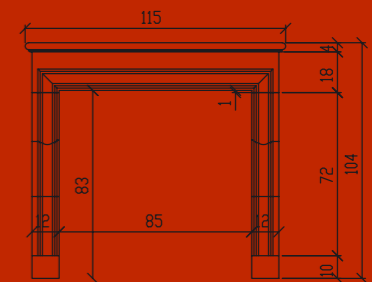

Voorzijde | Vorderansicht