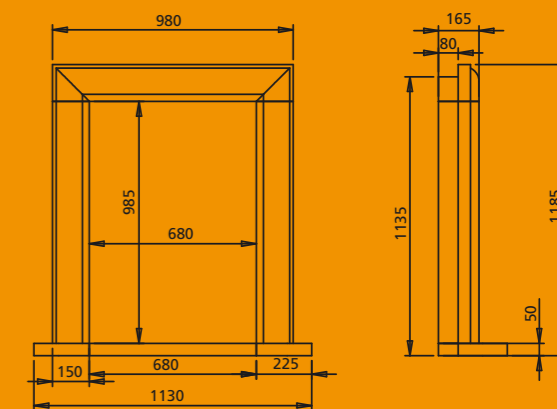

Domingo Pierre Dorée
Met vloerbrander 50x15 Twin, compleet met stookruimte en rookvangkap

Domingo Pierre Dorée
Mit Bodenbrenner Twin 50x15, komplett mit rennraum und Rauchvangkappe

Voorzijde | Vorderansicht

Zijkant | Seitenansicht