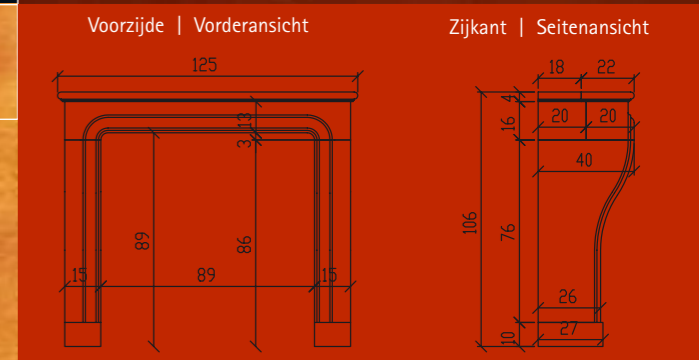

Natalie

Voorzijde | Vorderansicht

Zijkant | Seitenansicht

Natalie	Nayont Fine (standaard omlopend 20 cm)
---------	--

Natalie	Nayont Fine (standard umlaufend 20 cm)
---------	--

Lisa

Selena

- Lisa** Nayont Fine (standaard omlopend 18 cm)
Vloerplaat 150x65 cm
- Lisa** Nayont Fine (standard umlaufend 18 cm)
Bodenplatte 150x65 cm