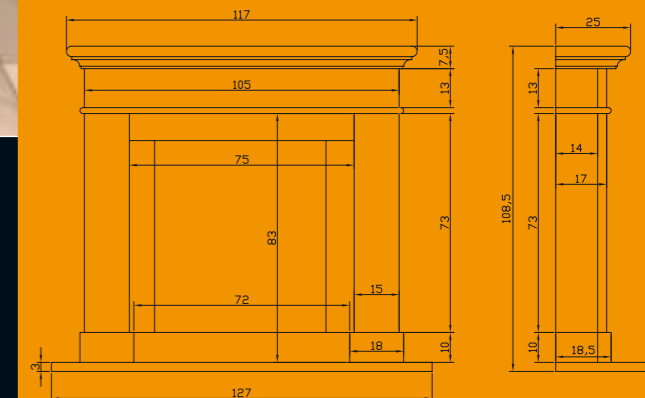

Steijn S Oliva Gris ongestopt gezoet kan donker of licht van kleur zijn
Met Fura 75 ultrasone afstandsbediening en lijst Duco (Ingebouwd in een guss-chamotte wand zonder roosters)

Steijn S *Oliva Gris nicht gefüllt, matt Farbton kann hell oder dunkel sein
Mit Fura 75 ultrasone Fernbedienung und Rahmen Duco (Eingebaut in einem Wand aus Guss-schamott ohne Gitter)*

Voorzijde | Vorderansicht

Zijkant | Seitenansicht