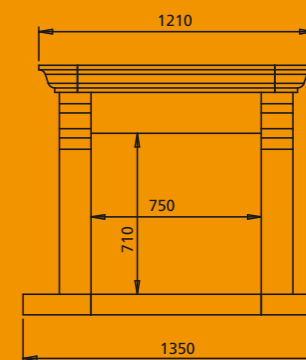

Voorzijde | Vorderansicht