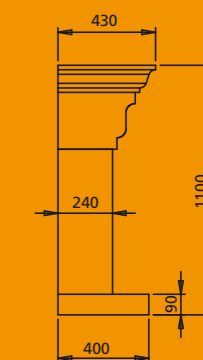

Zijkant | Seitenansicht

Luciole Dordogne
Met inbouwhaard Bricolo 75 houtstook visgraat en standaard vuurkorf en aslade

Luciole Dordogne
Mit Einbaukamin Bricolo 75 Holzgeheizt Fischgratmuster mit klassischer Feuerkorb und Aschenlade