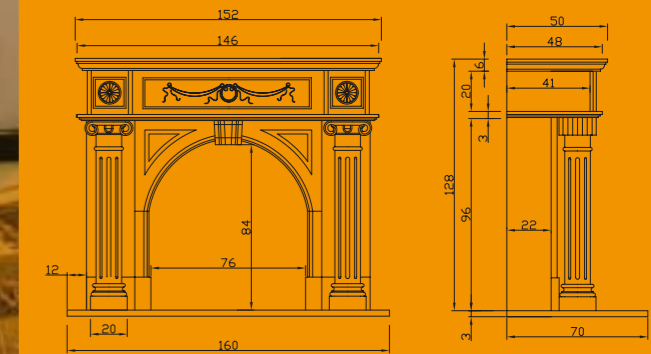

Voorzijde | Vorderansicht

Zijkant | Seitenansicht

A-99 Caliza Moka gezoet.
Met Spartherm inbouwhaard getoogd hoog model

A-99 Caliza Moka matt
Mit Spartherm Kamineinsatz Rund Bogen höhes model