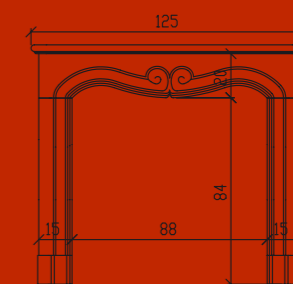

Natalie

Voorzijde | Vorderansicht

Zijkant | Seitenansicht

Natalie	Nayont Fine (standaard omlopend 20 cm)
---------	--

Natalie	Nayont Fine (standard umlaufend 20 cm)
---------	--

Lisa

Selena

- Lisa** Nayont Fine (standaard omlopend 18 cm)
Vloerplaat 150x65 cm
- Lisa** Nayont Fine (standard umlaufend 18 cm)
Bodenplatte 150x65 cm