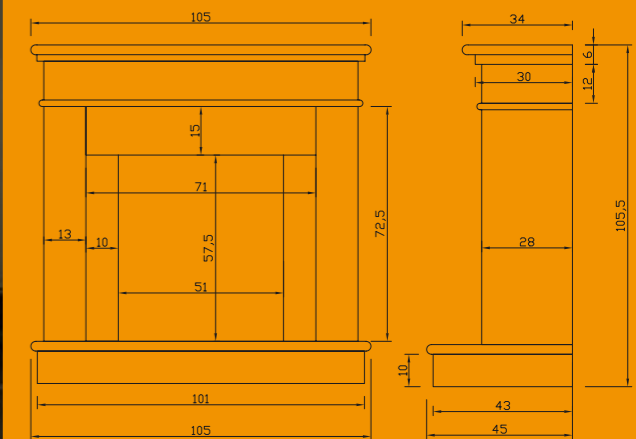

Ortho   Crema Marfil gepolijst
Met vloerplaat en gel open haard Zero
Met steenmotief achterwand

Ortho   Crema Marfil poliert
Mit Bodenplatte und gelheiztem offenem
Kamin Zero
Mit Rückwand in Steinmotif

Voorzijde | Vorderansicht   Zijkant | Seitenansicht