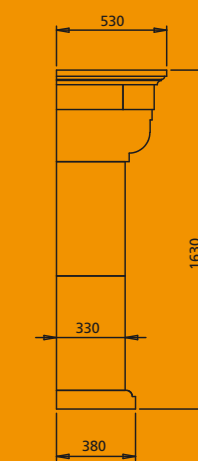

Maalbeck Hoch Blanche Ramagee
Mit Fura 60 radiographischer Fernbedienung Biko (Rahmen ist Maßarbeit)

Buxton

Orange

Voorzijde | Vorderansicht

Zijkant | Seitenansicht

Buxton Bretignac
Met Heat Stove 90

Buxton Bretignac
Mit Heat Stove 90