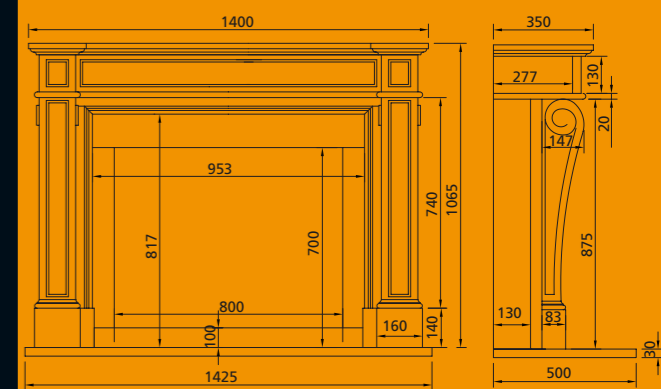

Voorzijde | Vorderansicht

Zijkant | Seitenansicht

Jasper Oro Villamonte Met Fura 75 Pure, radiografische afstandsbediening Biko

Jasper Oro Villamonte Mit Fura 75 Pure, radiografischer Fernbedienung Biko