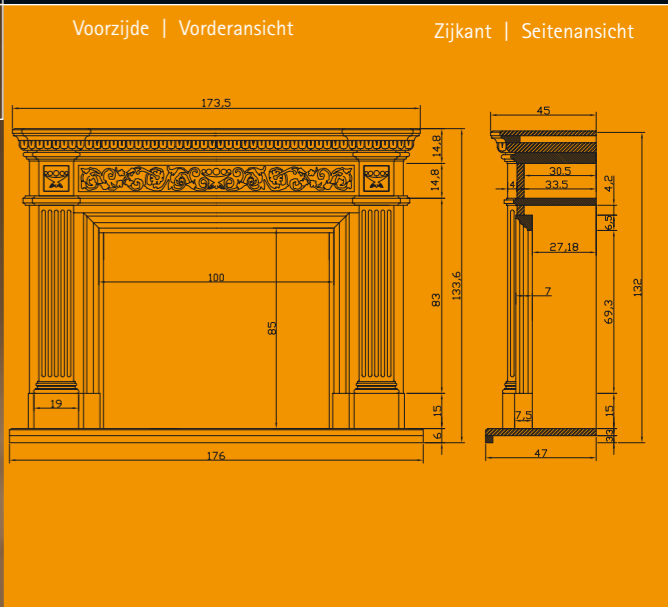

Geloo

Preston   *Rosa Intermedio*
Met open gasinbouwhaard Romantica
Met steenmotief achterwand en
radiografische afstandsbediening Biko

Preston   *Rosa Intermedio*
Mit offenem Gaskamineinsatz Romantica
Mit Rückwand in Steinmotif und
radiografischer Fernbedienung Biko