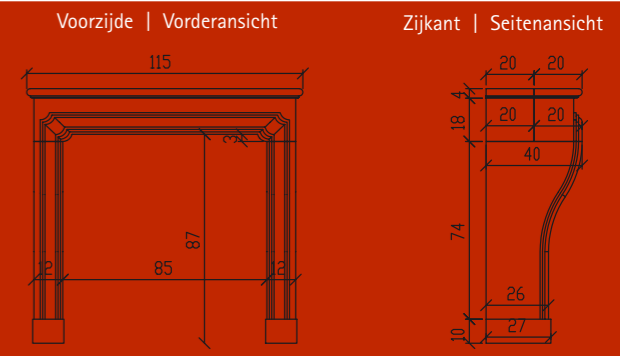

Sanne

Audrie   Nayont Fine (standaard omlopend 20 cm)

Audrie   *Nayont Fine (standard umlaufend 20 cm)*