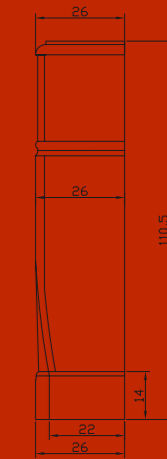

Tyco 116 MV (MV = mit Füße) Beauvallon
Mit Fura 60 radiographischer Fernbedienung Biko und Rahmen Marco
Diese Stilkamine ist auch in der Breite 134 erhältlich

Maarten

Voorzijde | Vorderansicht

Zijkant | Seitenansicht