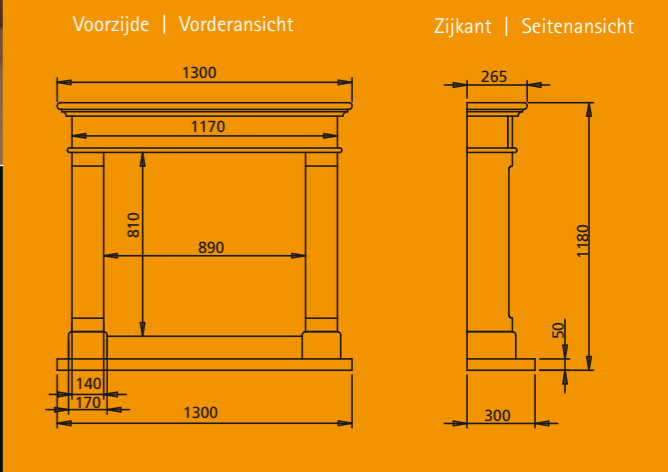

Geloo   *Bretignac*
Met Fura 60 Uni handbediend en lijst Imke

Geloo   *Bretignac*
Mit Fura 60 Uni handbedient und Rahmen
Imke