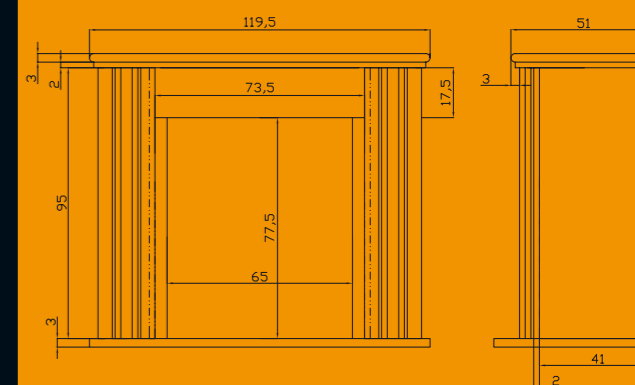

Jesse Blauwe hardsteen (meerprijs) gezoet
Met Fura 60, radiografische afstands-
bediening Biko en lijst Marco

Jesse *Blauer Hartstein (Mehrpreis) poliert*
Mit Fura 60 radiographischer
Fernbedienung Biko und Rahmen Marco

Voorzijde | Vorderansicht

Zijkant | Seitenansicht