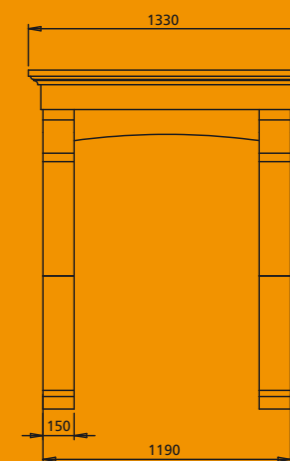

Maalbeck Hoch Blanche Ramagee
Mit Fura 60 radiographischer Fernbedienung Biko (Rahmen ist Maßarbeit)

Buxton

Orange

Voorzijde | Vorderansicht

Zijkant | Seitenansicht

Buxton Bretignac
Met Heat Stove 90

Buxton Bretignac
Mit Heat Stove 90