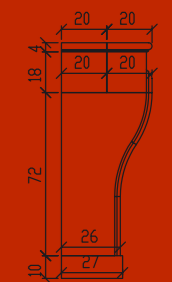

Zijkant | Seitenansicht

Sander   Nayont Fine (standaard omlopend 20 cm)

Sander   *Nayont Fine (standard umlaufend 20 cm)*